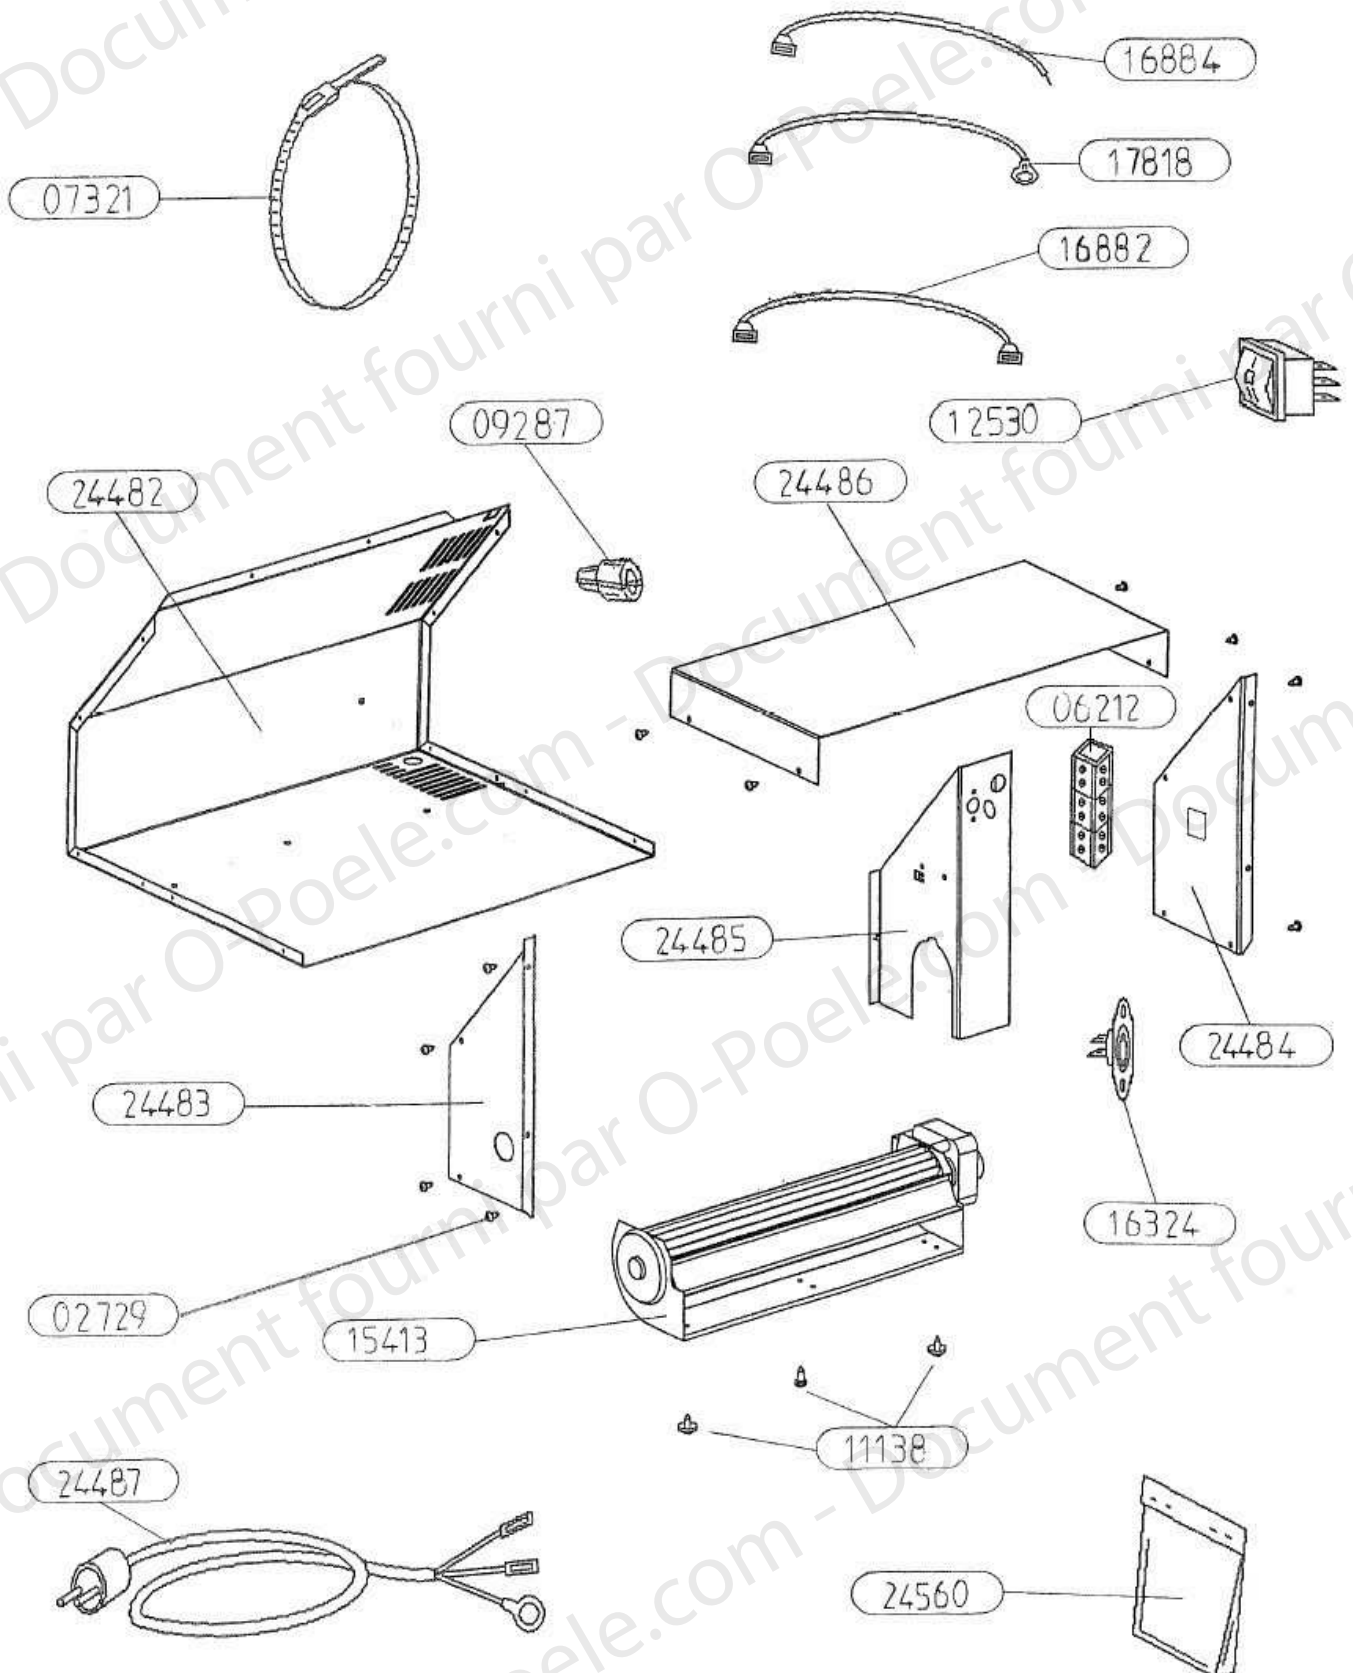

OSUPRA

TURBO 2

KIT
EDITION 08/05

OSUPRA

TURBO 2

KIT
EDITION 08/05

24560	SACHET VISSERIE	1
24531 non vu	ENSEMBLE MONTE TURBO 2	/
24487	CABLE D'ALIMENTATION	1
24486	CAPOT DE CARTER	1
24485	PROTECTION DU MOTEUR	1
24484	COTE DROIT DU CARTER	1
24483	COTE GAUCHE DU CARTER	1
24482	CARTER DE TURBINE	1
17818	FIL TERRE	1g 400
16884	FIL BRUN	1g 240
16882	FIL ROUGE	1g 320
16324	THERMOSTAT DISQUE 40°	1
15413	VENTILATEUR TANGENTIEL	1
12530	INVERSEUR UNIPOLAIRE	1
11138	VIS A TOLE HEXAGONALE	3
09287	SERRE-CABLE	1
07321	COLLIER DE FIXATION	1
06212	BORNIER	1
02729	VIS A TOLE CBL POZI	13
REPERE	DESIGNATION	QTE